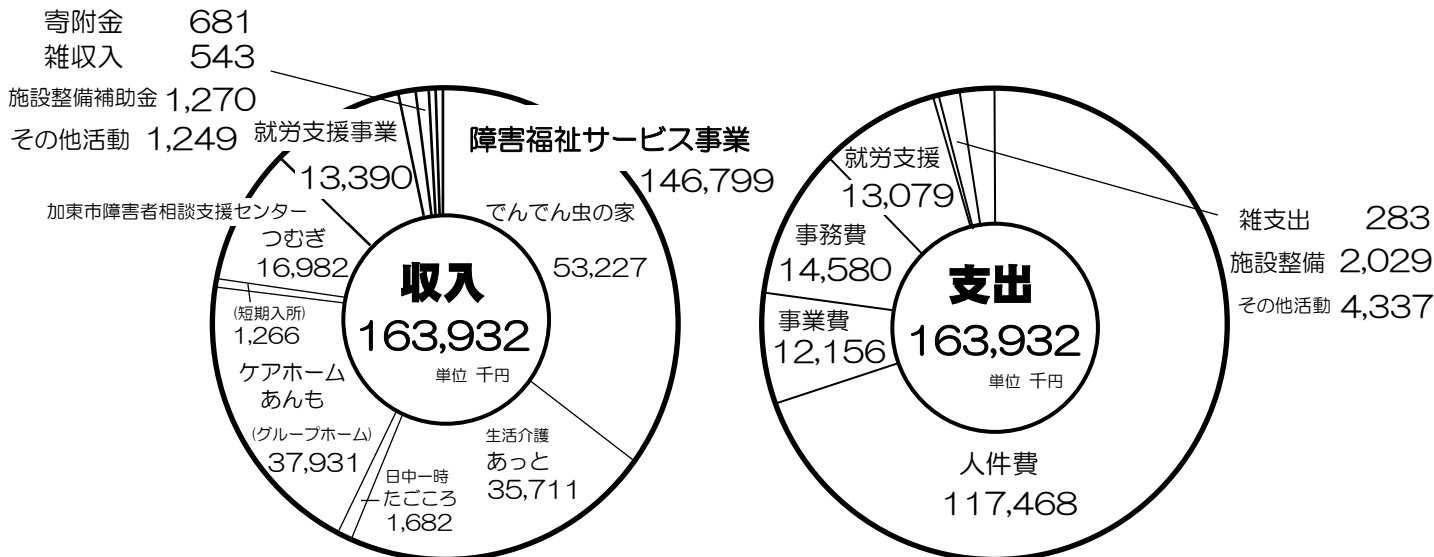

社会福祉法人 でんでん虫の会

令和元年度 決算報告いたします

新規利用者の受け入れにより、前年度より約 3.8%の増額となりました。

でんでん虫の家
令和元年度
利用者の平均工賃
一人あたり月 20,863 円

人員の体制強化により、前年度より約 4%増額になっています。

兵庫県事業所平均工賃
月 14,420 円 (平成 30 年度)

詳細については
ホームページをご覧ください

令和元年度の事業報告として、日中事業所の営業日を 5 日増やし、でんでん虫の家の利用定員を 30 名に引き上げることで、サービスの受け入れを拡充いたしました。グループホームを含めいずれの事業所も計画どおり利用いただけたことで、安定した収入を維持することができています。